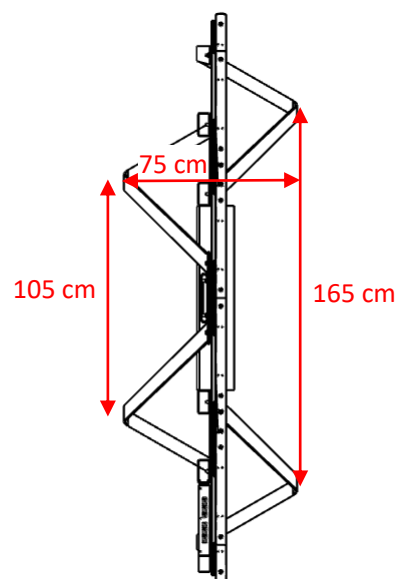

LIVRAISON &  
INSTALLATION  
OFFERTE

GARANTIE  
3 ANS SUR SITE

TECHNOLOGIE  
Milli-LED

WIRELESS BY  
Microsoft®

	Modèle	FB110-HD+01
Caractéristiques mécaniques	Taille en pouces (*)	110"
	Diagonale en cm	281 cm
	Taille de l'écran en cm (L x H x P)	244 x 137 x 4 cm
	Dimensions du châssis en cm (L x H x P)	240 x 125 x 7,6 cm
	Ratio d'affichage	16/9°
	Type de fixation	Murale - Pied design hauteur 30 cm ou 65 cm
	Poids total (hors pied)	200 kg
	Poids pied 30 cm	13 kg
	Poids pied 65 cm	17 kg
	Accès service	Accès complet par l'avant
	Matériaux	Aluminium 5000 - Verre trempé noble - Tissus tressé haut de gamme - Acier - ABS haute qualité
	Traitement face avant	Anti-reflet - BlackCoating® by IMEENS®
Surface d'image	99,8 % (bords ultrafin 5 mm)	
Indice de protection	Ecran face avant : IP30 Ecran face arrière : IP20 Barre de son : IP10	

Dimensions produit pieds 30 cm

**Dimensions produit pieds 65 cm**

## Liste de colisage

Type de colis	Poids	Dimensions (en mètres)	Volume (m <sup>3</sup> )
Carton (barre de reprise)	12 kg	1,4x0,5x0,5	0,35 m <sup>3</sup>
Carton (barre de fixation)	42 kg	1,3x0,2x0,2	0,05 m <sup>3</sup>
Carton (barre de son)	10 kg	0,8x0,2x0,4	0,06 m <sup>3</sup>
Carton (écran)	120 kg	2 cartons de 1,55x0,7x0,25 3 cartons de 0,7x0,55x0,2	0,77 m <sup>3</sup>
Carton (équipements multimédias)	7 kg	0,9x0,6x0,2	0,1 m <sup>3</sup>
Carton (profilé aluminium)	8 kg	1,1x0,6x0,3	0,2 m <sup>3</sup>
Carton (pièces détachées)	3 kg	0,7x0,3x0,2	0,04 m <sup>3</sup>
Carton pieds 30 cm (option)	13 kg	0,8x0,6x0,6	0,28 m <sup>3</sup>
Carton pieds 65 cm (option)	17 kg	1x0,8x0,6	0,48 m <sup>3</sup>
Total (hors option)	200 kg		2,33 m <sup>3</sup>