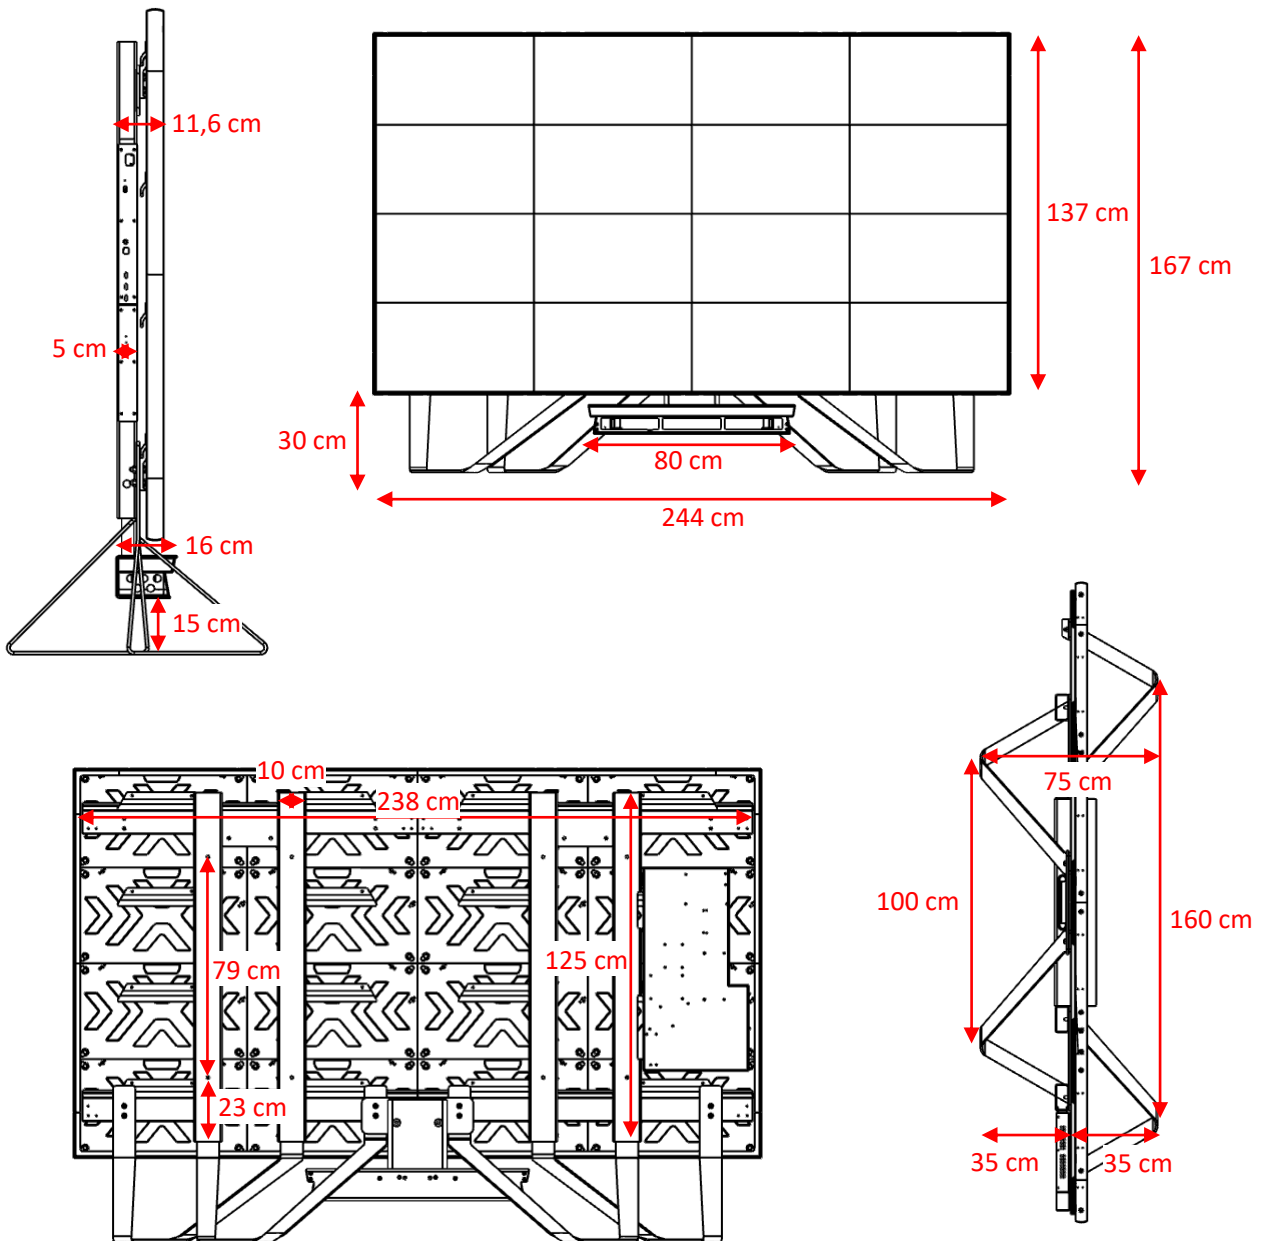

- Nouvelle technologie Milli-LED®
- Dalle ultra-large sans bords (format 16/9°)
- Partage d'écran sans fil intégré by Microsoft®
- HDMI 2.0
- Son haute fidélité intégré by IMEENS®
- Ultra Haute Résolution (HD+)
- Support sur pied ou fixation murale

LIVRAISON &  
INSTALLATION  
OFFERTE

GARANTIE  
3 ANS SUR SITE

TECHNOLOGIE  
Milli-LED

WIRELESS BY  
Microsoft®

	Modèle	FB110-HD+01
Caractéristiques mécaniques	Taille en pouces (*)	110"
	Diagonale en cm	281 cm
	Taille de l'écran en cm (L x H x P)	244 x 137 x 4 cm
	Dimensions du châssis en cm (L x H x P)	240 x 125 x 7,6 cm
	Ratio d'affichage	16/9°
	Type de fixation	Murale - Pied design hauteur 30 cm ou 65 cm
	Poids total (hors pied)	200 kg
	Poids pied 30 cm	13 kg
	Poids pied 65 cm	17 kg
	Accès service	Accès complet par l'avant
	Matériaux	Aluminium 5000 - Verre trempé noble - Tissus tressé haut de gamme - Acier - ABS haute qualité
	Traitement face avant	Anti-reflet - BlackCoating® by IMEENS®
Surface d'image	99,8 % (bords ultrafin 5 mm)	
Indice de protection	Ecran face avant : IP30 Ecran face arrière : IP20 Barre de son : IP10	

Dimensions produit pieds 30 cm

**Dimensions produit pieds 65 cm**

## Liste de colisage

Type de colis	Poids	Dimensions (en mètres)	Volume (m <sup>3</sup> )
Carton (barre de reprise)	12 kg	1,4x0,5x0,5	0,35 m <sup>3</sup>
Carton (barre de fixation)	42 kg	1,3x0,2x0,2	0,05 m <sup>3</sup>
Carton (barre de son)	10 kg	0,8x0,2x0,4	0,06 m <sup>3</sup>
Carton (écran)	120 kg	2 cartons de 1,55x0,7x0,25 3 cartons de 0,7x0,55x0,2	0,77 m <sup>3</sup>
Carton (équipements multimédias)	7 kg	0,9x0,6x0,2	0,1 m <sup>3</sup>
Carton (profilé aluminium)	8 kg	1,1x0,6x0,3	0,2 m <sup>3</sup>
Carton (pièces détachées)	3 kg	0,7x0,3x0,2	0,04 m <sup>3</sup>
Carton pieds 30 cm (option)	13 kg	0,8x0,6x0,6	0,28 m <sup>3</sup>
Carton pieds 65 cm (option)	17 kg	1x0,8x0,6	0,48 m <sup>3</sup>
Total (hors option)	200 kg		2,33 m <sup>3</sup>