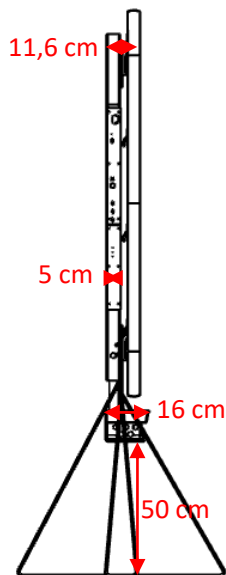

LIVRAISON &  
INSTALLATION  
OFFERTE

GARANTIE  
3 ANS SUR SITE

TECHNOLOGIE  
Milli-LED

WIRELESS BY  
Microsoft®

	Modèle	FB110-HD+01
Caractéristiques mécaniques	Taille en pouces (*)	110"
	Diagonale en cm	281 cm
	Taille de l'écran en cm (L x H x P)	244 x 137 x 4 cm
	Dimensions du châssis en cm (L x H x P)	240 x 125 x 7,6 cm
	Ratio d'affichage	16/9°
	Type de fixation	Murale - Pied design hauteur 30 cm ou 65 cm
	Poids total (hors pied)	200 kg
	Poids pied 30 cm	13 kg
	Poids pied 65 cm	17 kg
	Accès service	Accès complet par l'avant
	Matériaux	Aluminium 5000 - Verre trempé noble - Tissus tressé haut de gamme - Acier - ABS haute qualité
	Traitement face avant	Anti-reflet - BlackCoating® by IMEENS®
Surface d'image	99,8 % (bords ultrafin 5 mm)	
Indice de protection	Ecran face avant : IP30 Ecran face arrière : IP20 Barre de son : IP10	

Dimensions produit pieds 30 cm

**Dimensions produit pieds 65 cm**

## Liste de colisage

Type de colis	Poids	Dimensions (en mètres)	Volume (m <sup>3</sup> )
Carton (barre de reprise)	12 kg	1,4x0,5x0,5	0,35 m <sup>3</sup>
Carton (barre de fixation)	42 kg	1,3x0,2x0,2	0,05 m <sup>3</sup>
Carton (barre de son)	10 kg	0,8x0,2x0,4	0,06 m <sup>3</sup>
Carton (écran)	120 kg	2 cartons de 1,55x0,7x0,25 3 cartons de 0,7x0,55x0,2	0,77 m <sup>3</sup>
Carton (équipements multimédias)	7 kg	0,9x0,6x0,2	0,1 m <sup>3</sup>
Carton (profilé aluminium)	8 kg	1,1x0,6x0,3	0,2 m <sup>3</sup>
Carton (pièces détachées)	3 kg	0,7x0,3x0,2	0,04 m <sup>3</sup>
Carton pieds 30 cm (option)	13 kg	0,8x0,6x0,6	0,28 m <sup>3</sup>
Carton pieds 65 cm (option)	17 kg	1x0,8x0,6	0,48 m <sup>3</sup>
Total (hors option)	200 kg		2,33 m <sup>3</sup>