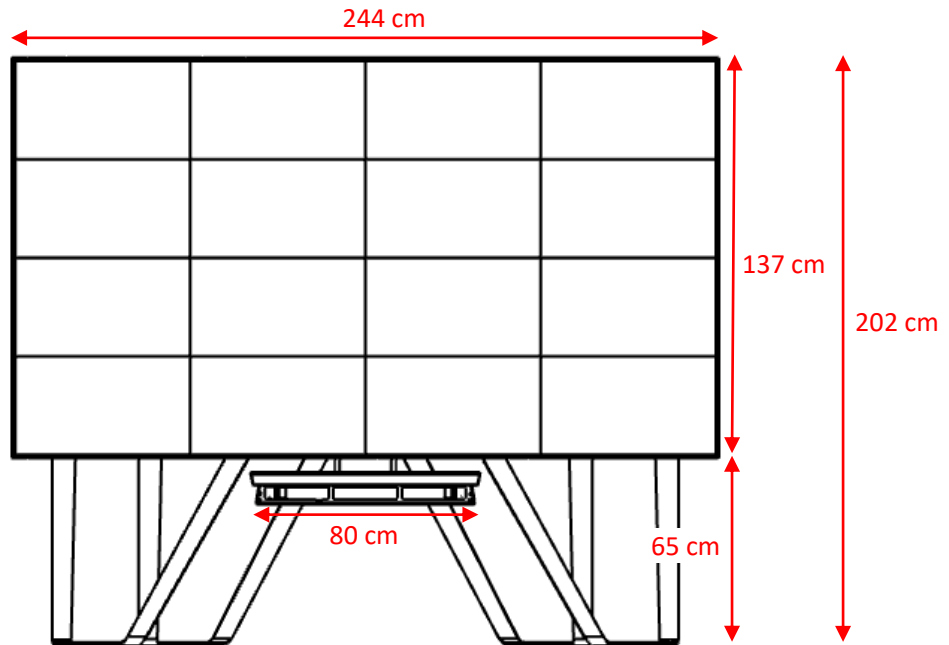

LIVRAISON &  
INSTALLATION  
OFFERTE

GARANTIE  
3 ANS SUR SITE

TECHNOLOGIE  
Milli-LED

WIRELESS BY  
Microsoft®

	Modèle	FB110-HD+01
Caractéristiques mécaniques	Taille en pouces (*)	110"
	Diagonale en cm	281 cm
	Taille de l'écran en cm (L x H x P)	244 x 137 x 4 cm
	Dimensions du châssis en cm (L x H x P)	240 x 125 x 7,6 cm
	Ratio d'affichage	16/9°
	Type de fixation	Murale - Pied design hauteur 30 cm ou 65 cm
	Poids total (hors pied)	200 kg
	Poids pied 30 cm	13 kg
	Poids pied 65 cm	17 kg
	Accès service	Accès complet par l'avant
	Matériaux	Aluminium 5000 - Verre trempé noble - Tissus tressé haut de gamme - Acier - ABS haute qualité
	Traitement face avant	Anti-reflet - BlackCoating® by IMEENS®
Surface d'image	99,8 % (bords ultrafin 5 mm)	
Indice de protection	Ecran face avant : IP30 Ecran face arrière : IP20 Barre de son : IP10	

Dimensions produit pieds 30 cm

**Dimensions produit pieds 65 cm**

## Liste de colisage

Type de colis	Poids	Dimensions (en mètres)	Volume (m <sup>3</sup> )
Carton (barre de reprise)	12 kg	1,4x0,5x0,5	0,35 m <sup>3</sup>
Carton (barre de fixation)	42 kg	1,3x0,2x0,2	0,05 m <sup>3</sup>
Carton (barre de son)	10 kg	0,8x0,2x0,4	0,06 m <sup>3</sup>
Carton (écran)	120 kg	2 cartons de 1,55x0,7x0,25 3 cartons de 0,7x0,55x0,2	0,77 m <sup>3</sup>
Carton (équipements multimédias)	7 kg	0,9x0,6x0,2	0,1 m <sup>3</sup>
Carton (profilé aluminium)	8 kg	1,1x0,6x0,3	0,2 m <sup>3</sup>
Carton (pièces détachées)	3 kg	0,7x0,3x0,2	0,04 m <sup>3</sup>
Carton pieds 30 cm (option)	13 kg	0,8x0,6x0,6	0,28 m <sup>3</sup>
Carton pieds 65 cm (option)	17 kg	1x0,8x0,6	0,48 m <sup>3</sup>
Total (hors option)	200 kg		2,33 m <sup>3</sup>