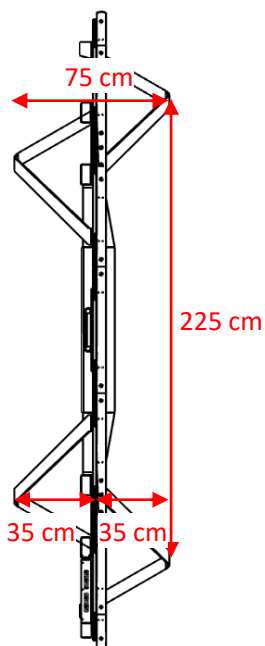

LIVRAISON &
INSTALLATION
OFFERTE

GARANTIE
3 ANS SUR SITE

TECHNOLOGIE
Milli-LED

WIRELESS BY
Microsoft®

	Modèle	FB138FHD-01
Caractéristiques mécaniques	Taille en pouces (*)	138"
	Diagonale en cm	351 cm
	Taille de l'écran en cm (L x H x P)	306 x 173 x 4 cm
	Dimensions du châssis en cm (L x H x P)	300 x 125 x 7,6 cm
	Ratio d'affichage	16/9°
	Type de fixation	Murale - Pied design hauteur 30 cm ou 65 cm
	Poids total (hors pied)	265 kg
	Poids pied 30 cm	13 kg
	Poids pied 65 cm	17 kg
	Accès service	Accès complet par l'avant
	Matériaux	Aluminium 5000 - Verre trempé noble - Tissus tressé haut de gamme - Acier - ABS haute qualité
	Traitement face avant	Anti-reflet - BlackCoating® by IMEENS®
	Surface d'image	99,8 % (bords ultrafin 5 mm)
Indice de protection	Ecran face avant : IP30 Ecran face arrière : IP20 Barre de son : IP10	

Dimensions produit pieds 30 cm

Dimensions produit pieds 65 cm

Liste de colisage

Type de colis	Poids	Dimensions (en mètres)	Volume (m ³)
Carton (barre de reprise)	12 kg	1,4x0,5x0,5	0,35 m ³
Carton (barre de fixation)	55 kg	1,9x0,2x0,2	0,07 m ³
Carton (barre de son)	15 kg	1x0,5x0,5	0,2 m ³
Carton (écran)	200 kg	3 cartons de 1,85x0,7x0,25 5 cartons de 0,7x0,55x0,2	1,04 m ³
Carton (équipements multimédias)	7 kg	0,9x0,6x0,2	0,1 m ³
Carton (profilé aluminium)	10 kg	1,1x0,6x0,3	0,2 m ³
Carton (pièces détachées)	5 kg	0,7x0,3x0,2	0,04 m ³
Carton pieds 30 cm (option)	13 kg	0,8x0,6x0,6	0,28 m ³
Carton pieds 65 cm (option)	17 kg	1x0,8x0,6	0,48 m ³
Poids total (hors option)		265 kg	2,73 m ³