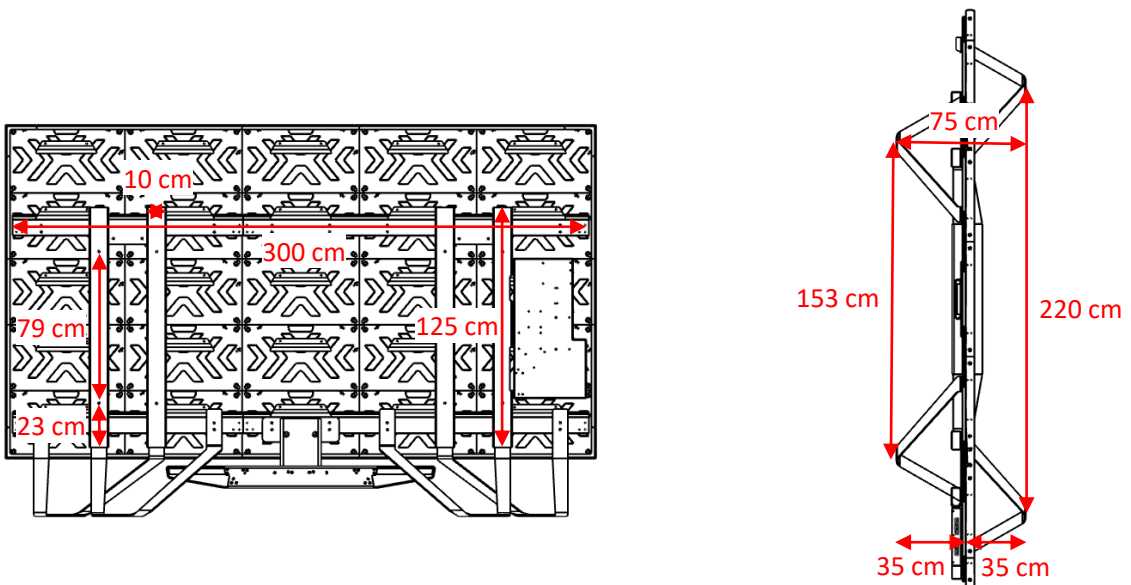

LIVRAISON &
INSTALLATION
OFFERTE

GARANTIE
3 ANS SUR SITE

TECHNOLOGIE
Milli-LED

WIRELESS BY
Microsoft®

	Modèle	FB138FHD-01
Caractéristiques mécaniques	Taille en pouces (*)	138"
	Diagonale en cm	351 cm
	Taille de l'écran en cm (L x H x P)	306 x 173 x 4 cm
	Dimensions du châssis en cm (L x H x P)	300 x 125 x 7,6 cm
	Ratio d'affichage	16/9°
	Type de fixation	Murale - Pied design hauteur 30 cm ou 65 cm
	Poids total (hors pied)	265 kg
	Poids pied 30 cm	13 kg
	Poids pied 65 cm	17 kg
	Accès service	Accès complet par l'avant
	Matériaux	Aluminium 5000 - Verre trempé noble - Tissus tressé haut de gamme - Acier - ABS haute qualité
	Traitement face avant	Anti-reflet - BlackCoating® by IMEENS®
	Surface d'image	99,8 % (bords ultrafin 5 mm)
Indice de protection	Ecran face avant : IP30 Ecran face arrière : IP20 Barre de son : IP10	

Dimensions produit pieds 30 cm

Dimensions produit pieds 65 cm

Liste de colisage

Type de colis	Poids	Dimensions (en mètres)	Volume (m ³)
Carton (barre de reprise)	12 kg	1,4x0,5x0,5	0,35 m ³
Carton (barre de fixation)	55 kg	1,9x0,2x0,2	0,07 m ³
Carton (barre de son)	15 kg	1x0,5x0,5	0,2 m ³
Carton (écran)	200 kg	3 cartons de 1,85x0,7x0,25 5 cartons de 0,7x0,55x0,2	1,04 m ³
Carton (équipements multimédias)	7 kg	0,9x0,6x0,2	0,1 m ³
Carton (profilé aluminium)	10 kg	1,1x0,6x0,3	0,2 m ³
Carton (pièces détachées)	5 kg	0,7x0,3x0,2	0,04 m ³
Carton pieds 30 cm (option)	13 kg	0,8x0,6x0,6	0,28 m ³
Carton pieds 65 cm (option)	17 kg	1x0,8x0,6	0,48 m ³
Poids total (hors option)		265 kg	2,73 m ³