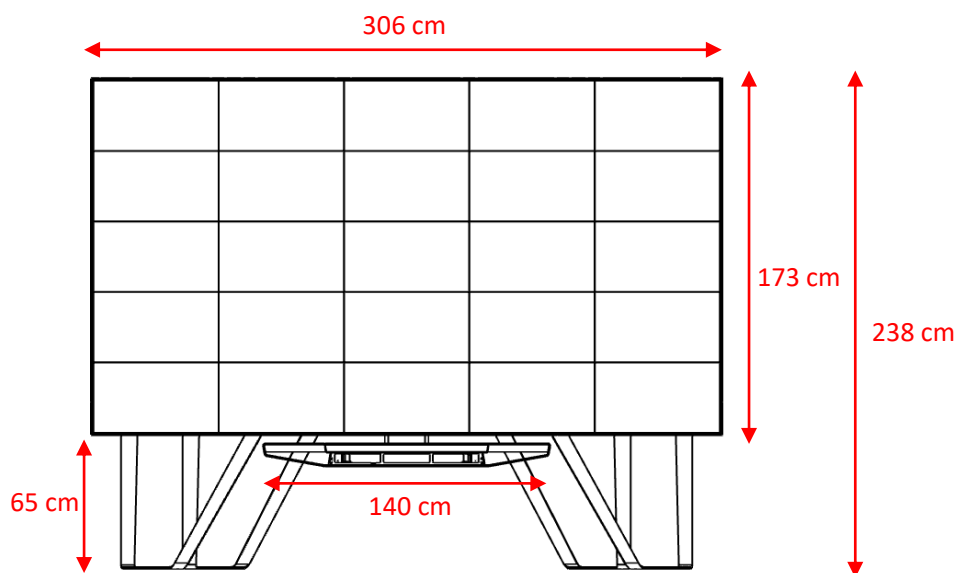

LIVRAISON &
INSTALLATION
OFFERTE

GARANTIE
3 ANS SUR SITE

TECHNOLOGIE
Milli-LED

WIRELESS BY
Microsoft®

	Modèle	FB138FHD-01
Caractéristiques mécaniques	Taille en pouces (*)	138"
	Diagonale en cm	351 cm
	Taille de l'écran en cm (L x H x P)	306 x 173 x 4 cm
	Dimensions du châssis en cm (L x H x P)	300 x 125 x 7,6 cm
	Ratio d'affichage	16/9°
	Type de fixation	Murale - Pied design hauteur 30 cm ou 65 cm
	Poids total (hors pied)	265 kg
	Poids pied 30 cm	13 kg
	Poids pied 65 cm	17 kg
	Accès service	Accès complet par l'avant
	Matériaux	Aluminium 5000 - Verre trempé noble - Tissus tressé haut de gamme - Acier - ABS haute qualité
	Traitement face avant	Anti-reflet - BlackCoating® by IMEENS®
	Surface d'image	99,8 % (bords ultrafin 5 mm)
Indice de protection	Ecran face avant : IP30 Ecran face arrière : IP20 Barre de son : IP10	

Dimensions produit pieds 30 cm

Dimensions produit pieds 65 cm

Liste de colisage

Type de colis	Poids	Dimensions (en mètres)	Volume (m ³)
Carton (barre de reprise)	12 kg	1,4x0,5x0,5	0,35 m ³
Carton (barre de fixation)	55 kg	1,9x0,2x0,2	0,07 m ³
Carton (barre de son)	15 kg	1x0,5x0,5	0,2 m ³
Carton (écran)	200 kg	3 cartons de 1,85x0,7x0,25 5 cartons de 0,7x0,55x0,2	1,04 m ³
Carton (équipements multimédias)	7 kg	0,9x0,6x0,2	0,1 m ³
Carton (profilé aluminium)	10 kg	1,1x0,6x0,3	0,2 m ³
Carton (pièces détachées)	5 kg	0,7x0,3x0,2	0,04 m ³
Carton pieds 30 cm (option)	13 kg	0,8x0,6x0,6	0,28 m ³
Carton pieds 65 cm (option)	17 kg	1x0,8x0,6	0,48 m ³
Poids total (hors option)		265 kg	2,73 m ³