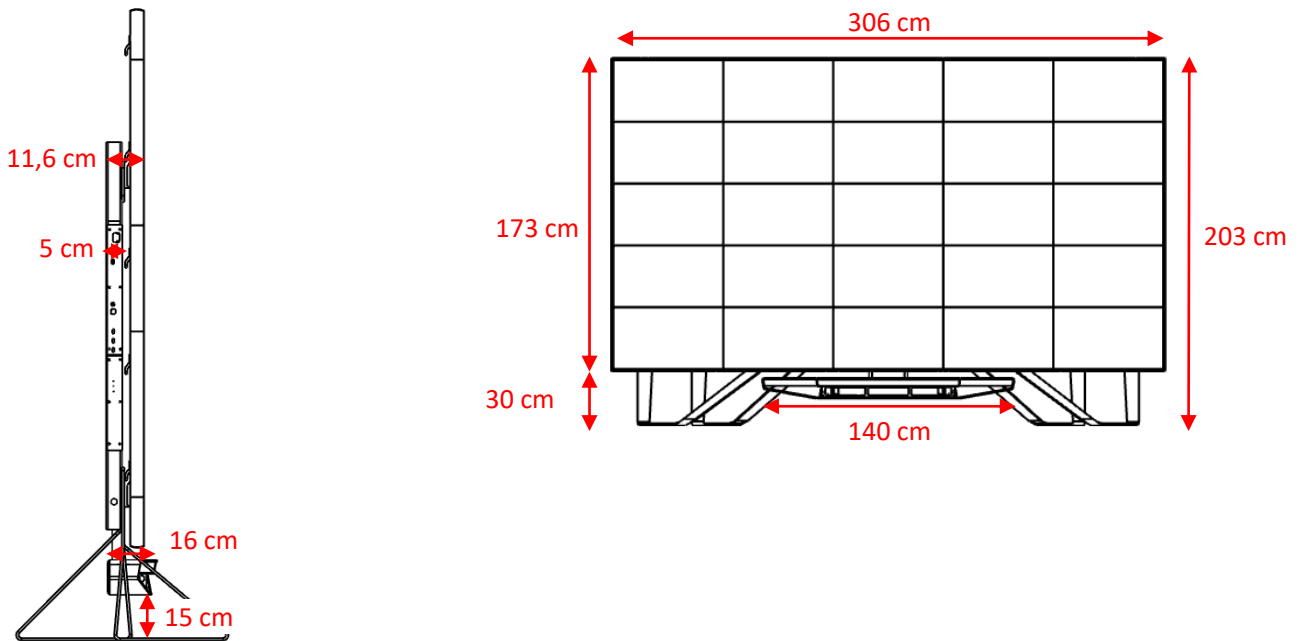

LIVRAISON &
INSTALLATION
OFFERTE

GARANTIE
3 ANS SUR SITE

TECHNOLOGIE
Milli-LED

WIRELESS BY
Microsoft®

	Modèle	FB138FHD-01
Caractéristiques mécaniques	Taille en pouces (*)	138"
	Diagonale en cm	351 cm
	Taille de l'écran en cm (L x H x P)	306 x 173 x 4 cm
	Dimensions du châssis en cm (L x H x P)	300 x 125 x 7,6 cm
	Ratio d'affichage	16/9°
	Type de fixation	Murale - Pied design hauteur 30 cm ou 65 cm
	Poids total (hors pied)	265 kg
	Poids pied 30 cm	13 kg
	Poids pied 65 cm	17 kg
	Accès service	Accès complet par l'avant
	Matériaux	Aluminium 5000 - Verre trempé noble - Tissus tressé haut de gamme - Acier - ABS haute qualité
	Traitement face avant	Anti-reflet - BlackCoating® by IMEENS®
	Surface d'image	99,8 % (bords ultrafin 5 mm)
Indice de protection	Ecran face avant : IP30 Ecran face arrière : IP20 Barre de son : IP10	

Dimensions produit pieds 30 cm

Dimensions produit pieds 65 cm

Liste de colisage

Type de colis	Poids	Dimensions (en mètres)	Volume (m ³)
Carton (barre de reprise)	12 kg	1,4x0,5x0,5	0,35 m ³
Carton (barre de fixation)	55 kg	1,9x0,2x0,2	0,07 m ³
Carton (barre de son)	15 kg	1x0,5x0,5	0,2 m ³
Carton (écran)	200 kg	3 cartons de 1,85x0,7x0,25 5 cartons de 0,7x0,55x0,2	1,04 m ³
Carton (équipements multimédias)	7 kg	0,9x0,6x0,2	0,1 m ³
Carton (profilé aluminium)	10 kg	1,1x0,6x0,3	0,2 m ³
Carton (pièces détachées)	5 kg	0,7x0,3x0,2	0,04 m ³
Carton pieds 30 cm (option)	13 kg	0,8x0,6x0,6	0,28 m ³
Carton pieds 65 cm (option)	17 kg	1x0,8x0,6	0,48 m ³
Poids total (hors option)		265 kg	2,73 m ³