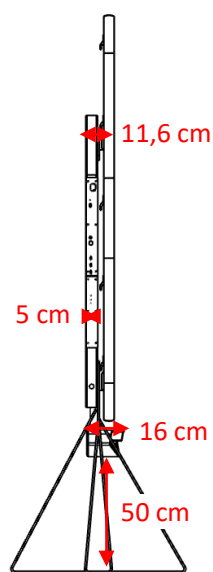

LIVRAISON &
INSTALLATION
OFFERTE

GARANTIE
3 ANS SUR SITE

TECHNOLOGIE
Milli-LED

WIRELESS BY
Microsoft®

	Modèle	FB138FHD-01
Caractéristiques mécaniques	Taille en pouces (*)	138"
	Diagonale en cm	351 cm
	Taille de l'écran en cm (L x H x P)	306 x 173 x 4 cm
	Dimensions du châssis en cm (L x H x P)	300 x 125 x 7,6 cm
	Ratio d'affichage	16/9°
	Type de fixation	Murale - Pied design hauteur 30 cm ou 65 cm
	Poids total (hors pied)	265 kg
	Poids pied 30 cm	13 kg
	Poids pied 65 cm	17 kg
	Accès service	Accès complet par l'avant
	Matériaux	Aluminium 5000 - Verre trempé noble - Tissus tressé haut de gamme - Acier - ABS haute qualité
	Traitement face avant	Anti-reflet - BlackCoating® by IMEENS®
	Surface d'image	99,8 % (bords ultrafin 5 mm)
Indice de protection	Ecran face avant : IP30 Ecran face arrière : IP20 Barre de son : IP10	

Dimensions produit pieds 30 cm

Dimensions produit pieds 65 cm

Liste de colisage

Type de colis	Poids	Dimensions (en mètres)	Volume (m ³)
Carton (barre de reprise)	12 kg	1,4x0,5x0,5	0,35 m ³
Carton (barre de fixation)	55 kg	1,9x0,2x0,2	0,07 m ³
Carton (barre de son)	15 kg	1x0,5x0,5	0,2 m ³
Carton (écran)	200 kg	3 cartons de 1,85x0,7x0,25 5 cartons de 0,7x0,55x0,2	1,04 m ³
Carton (équipements multimédias)	7 kg	0,9x0,6x0,2	0,1 m ³
Carton (profilé aluminium)	10 kg	1,1x0,6x0,3	0,2 m ³
Carton (pièces détachées)	5 kg	0,7x0,3x0,2	0,04 m ³
Carton pieds 30 cm (option)	13 kg	0,8x0,6x0,6	0,28 m ³
Carton pieds 65 cm (option)	17 kg	1x0,8x0,6	0,48 m ³
Poids total (hors option)		265 kg	2,73 m ³