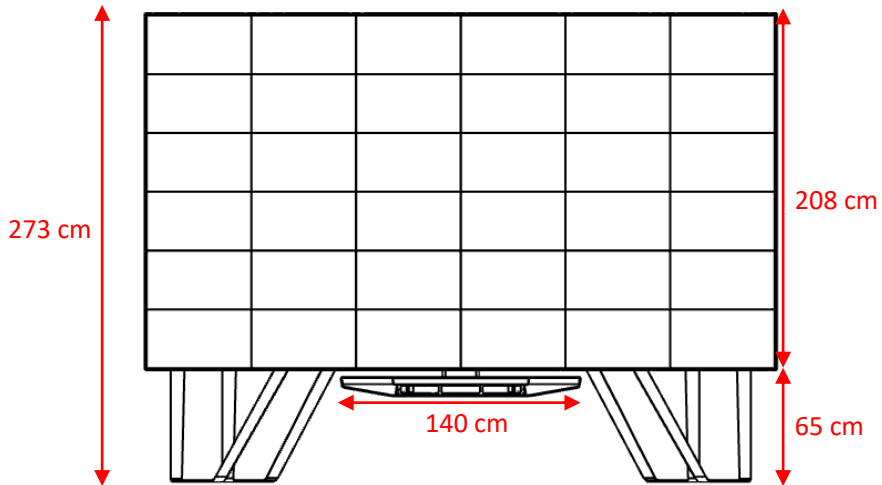

LIVRAISON &
INSTALLATION
OFFERTE

GARANTIE
3 ANS SUR SITE

TECHNOLOGIE
Milli-LED

WIRELESS BY
Microsoft®

	Modèle	FB165-FHD+01
Caractéristiques mécaniques	Taille en pouces (*)	165"
	Diagonale en cm	421 cm
	Taille de l'écran en cm (L x H x P)	368 x 208 x 4 cm
	Dimensions du châssis en cm (L x H x P)	360 x 159 x 7,6 cm
	Ratio d'affichage	16/9°
	Type de fixation	Murale - Pied design hauteur 30 cm ou 65 cm
	Poids total (hors pied)	367 kg
	Poids pied 30 cm	13 kg
	Poids pied 65 cm	17 kg
	Accès service	Accès complet par l'avant
	Matériaux	Aluminium 5000 - Verre trempé noble - Tissus tressé haut de gamme - Acier - ABS haute qualité
	Traitement face avant	Anti-reflet - BlackCoating® by IMEENS®
	Surface d'image	99,8 % (bords ultrafin 5 mm)
Indice de protection	Ecran face avant : IP30 Ecran face arrière : IP20 Barre de son : IP10	

Dimensions produit pieds 30 cm

Dimensions produit pieds 65 cm

Liste de colisage

Type de colis	Poids	Dimensions (en mètres)	Volume (m ³)
Carton (barre de reprise)	15 kg	1,7x0,5x0,5	0,4 m ³
Carton (barre de fixation)	65 kg	1,9x0,2x0,2	0,07 m ³
Carton (barre de son)	15 kg	1x0,7x0,5	0,35 m ³
Carton (écran)	270 kg	6 cartons de 1,20x0,7x0,25 6 cartons de 0,7x0,55x0,2	1,3 m ³
Carton (équipements multimédias)	7 kg	0,9x0,6x0,2	0,1 m ³
Carton (profilé aluminium)	12 kg	1,1x0,6x0,3	0,2 m ³
Carton (pièces détachées)	7 kg	0,7x0,3x0,2	0,04 m ³
Carton pieds 30 cm (option)	13 kg	0,8x0,6x0,6	0,28 m ³
Carton pieds 65 cm (option)	17 kg	1x0,8x0,6	0,48 m ³
Poids total (hors option)		367 kg	3,22 m ³