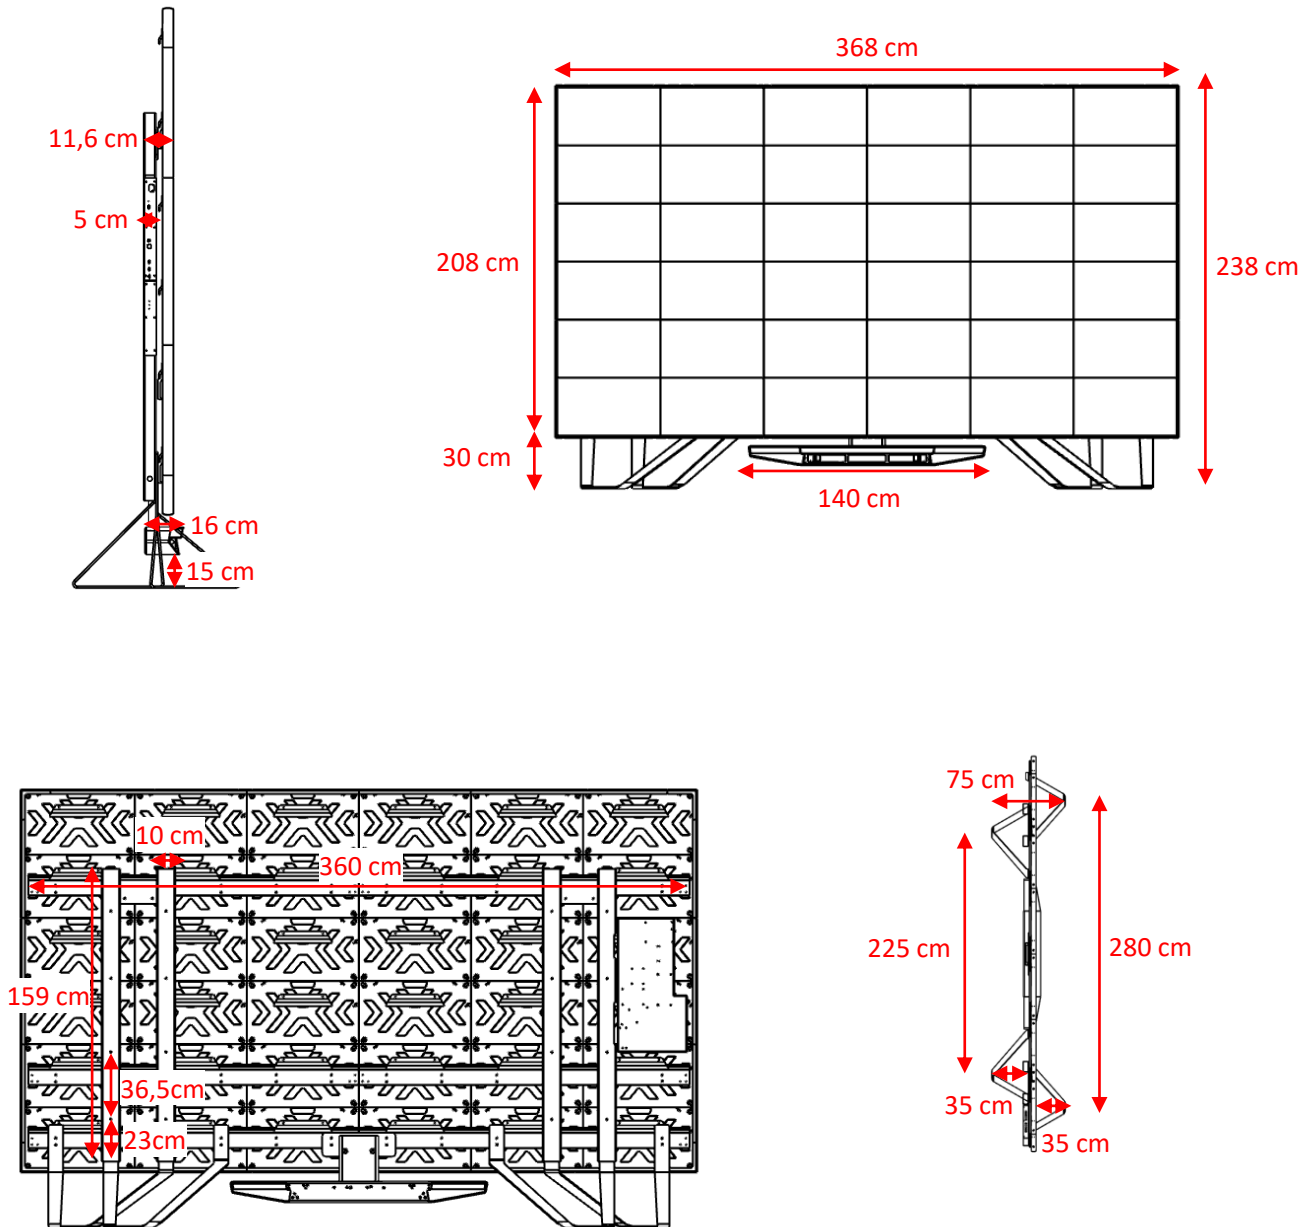

LIVRAISON &
INSTALLATION
OFFERTE

GARANTIE
3 ANS SUR SITE

TECHNOLOGIE
Milli-LED

WIRELESS BY
Microsoft®

	Modèle	FB165-FHD+01
Caractéristiques mécaniques	Taille en pouces (*)	165"
	Diagonale en cm	421 cm
	Taille de l'écran en cm (L x H x P)	368 x 208 x 4 cm
	Dimensions du châssis en cm (L x H x P)	360 x 159 x 7,6 cm
	Ratio d'affichage	16/9°
	Type de fixation	Murale - Pied design hauteur 30 cm ou 65 cm
	Poids total (hors pied)	367 kg
	Poids pied 30 cm	13 kg
	Poids pied 65 cm	17 kg
	Accès service	Accès complet par l'avant
	Matériaux	Aluminium 5000 - Verre trempé noble - Tissus tressé haut de gamme - Acier - ABS haute qualité
	Traitement face avant	Anti-reflet - BlackCoating® by IMEENS®
	Surface d'image	99,8 % (bords ultrafin 5 mm)
Indice de protection	Ecran face avant : IP30 Ecran face arrière : IP20 Barre de son : IP10	

Dimensions produit pieds 30 cm

Dimensions produit pieds 65 cm

Liste de colisage

Type de colis	Poids	Dimensions (en mètres)	Volume (m ³)
Carton (barre de reprise)	15 kg	1,7x0,5x0,5	0,4 m ³
Carton (barre de fixation)	65 kg	1,9x0,2x0,2	0,07 m ³
Carton (barre de son)	15 kg	1x0,7x0,5	0,35 m ³
Carton (écran)	270 kg	6 cartons de 1,20x0,7x0,25 6 cartons de 0,7x0,55x0,2	1,3 m ³
Carton (équipements multimédias)	7 kg	0,9x0,6x0,2	0,1 m ³
Carton (profilé aluminium)	12 kg	1,1x0,6x0,3	0,2 m ³
Carton (pièces détachées)	7 kg	0,7x0,3x0,2	0,04 m ³
Carton pieds 30 cm (option)	13 kg	0,8x0,6x0,6	0,28 m ³
Carton pieds 65 cm (option)	17 kg	1x0,8x0,6	0,48 m ³
Poids total (hors option)		367 kg	3,22 m ³