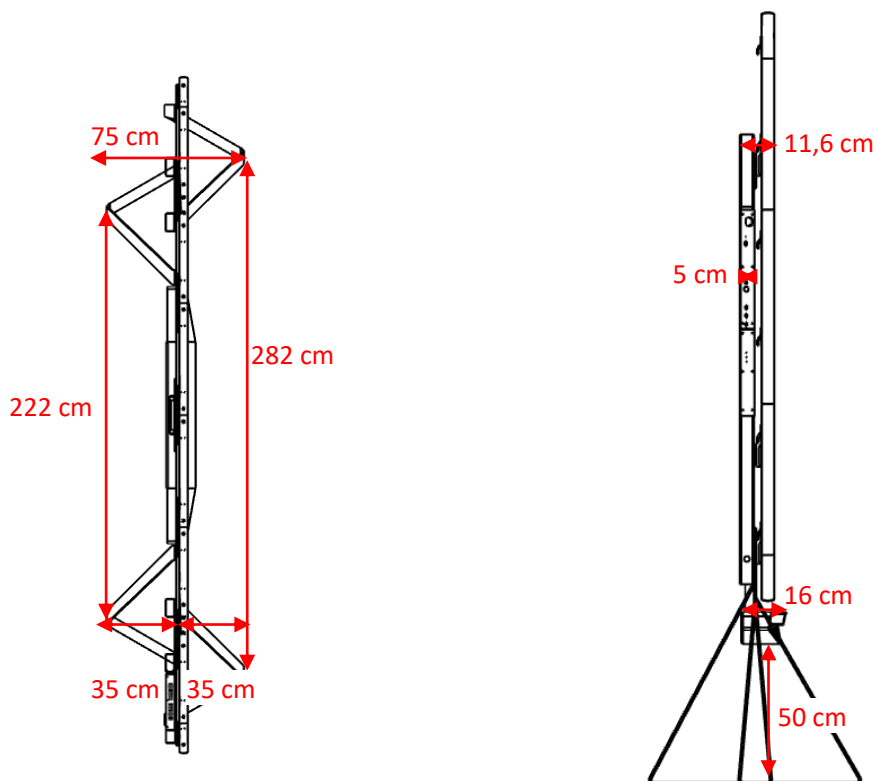

LIVRAISON &
INSTALLATION
OFFERTE

GARANTIE
3 ANS SUR SITE

TECHNOLOGIE
Milli-LED

WIRELESS BY
Microsoft®

	Modèle	FB165-FHD+01
Caractéristiques mécaniques	Taille en pouces (*)	165"
	Diagonale en cm	421 cm
	Taille de l'écran en cm (L x H x P)	368 x 208 x 4 cm
	Dimensions du châssis en cm (L x H x P)	360 x 159 x 7,6 cm
	Ratio d'affichage	16/9°
	Type de fixation	Murale - Pied design hauteur 30 cm ou 65 cm
	Poids total (hors pied)	367 kg
	Poids pied 30 cm	13 kg
	Poids pied 65 cm	17 kg
	Accès service	Accès complet par l'avant
	Matériaux	Aluminium 5000 - Verre trempé noble - Tissus tressé haut de gamme - Acier - ABS haute qualité
	Traitement face avant	Anti-reflet - BlackCoating® by IMEENS®
	Surface d'image	99,8 % (bords ultrafin 5 mm)
Indice de protection	Ecran face avant : IP30 Ecran face arrière : IP20 Barre de son : IP10	

Dimensions produit pieds 30 cm

Dimensions produit pieds 65 cm

Liste de colisage

Type de colis	Poids	Dimensions (en mètres)	Volume (m ³)
Carton (barre de reprise)	15 kg	1,7x0,5x0,5	0,4 m ³
Carton (barre de fixation)	65 kg	1,9x0,2x0,2	0,07 m ³
Carton (barre de son)	15 kg	1x0,7x0,5	0,35 m ³
Carton (écran)	270 kg	6 cartons de 1,20x0,7x0,25 6 cartons de 0,7x0,55x0,2	1,3 m ³
Carton (équipements multimédias)	7 kg	0,9x0,6x0,2	0,1 m ³
Carton (profilé aluminium)	12 kg	1,1x0,6x0,3	0,2 m ³
Carton (pièces détachées)	7 kg	0,7x0,3x0,2	0,04 m ³
Carton pieds 30 cm (option)	13 kg	0,8x0,6x0,6	0,28 m ³
Carton pieds 65 cm (option)	17 kg	1x0,8x0,6	0,48 m ³
Poids total (hors option)		367 kg	3,22 m ³